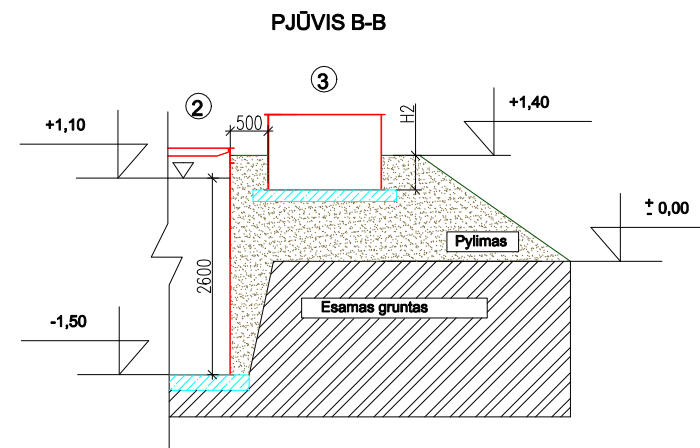

## EKSPLIKACIJA

- ① Siurblinė
- ② AT250
- ③ Orapūtės talpa
- ④ Oro kolektorius
- ⑤ Elektros skydas

### Pastabos:

Nuotekų siurblinės aukštis H, skersmuo D bei orapūtės talpos įgilinimas H2 parenkami atsižvelgiant į individualią situaciją.

**AUGUST IR KO**

Juodasis keltas 104a, Vilnius Tel./Fax. 8-5 235 50 83