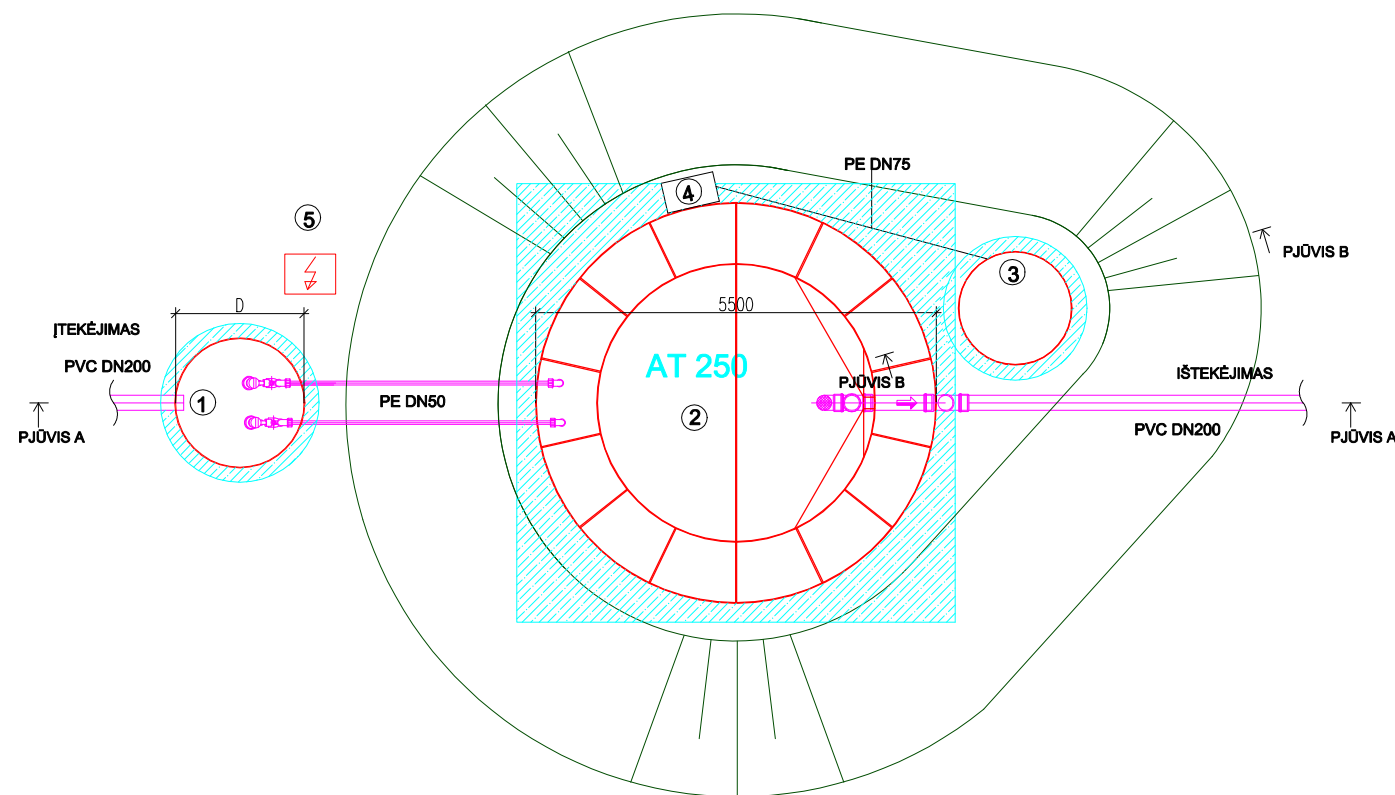

## EKSPLIKACIJA

- ① Siurblinė
- ② AT250
- ③ Orapūtės talpa
- ④ Oro kolektorius
- ⑤ Elektros skydas

### Pastabos:

Nuotekų siurblinės aukštis H, skersmuo D bei orapūtės talpos įgilinimas H2 parenkami atsižvelgiant į individualią situaciją.

**AUGUST IR KO**

Juodasis keltas 104a, Vilnius Tel./Fax. 8-5 235 50 83

**AT250**