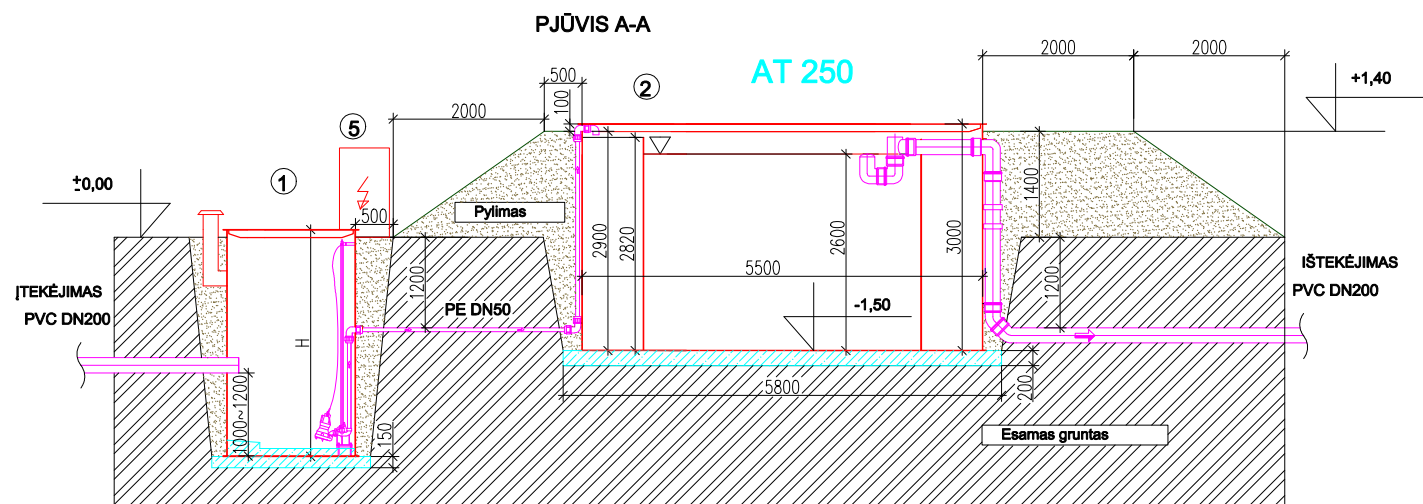

## EKSPLIKACIJA

- ① Siurblinė
- ② AT250
- ③ Orapūtės talpa
- ④ Oro kolektorius
- ⑤ Elektros skydas

### Pastabos:

Nuotekų siurblinės aukštis H, skersmuo D bei orapūtės talpos įgilinimas H2 parenkami atsižvelgiant į individualią situaciją.

**AUGUST IR KO**

Juodasis keltas 104a, Vilnius Tel./Fax. 8-5 235 50 83