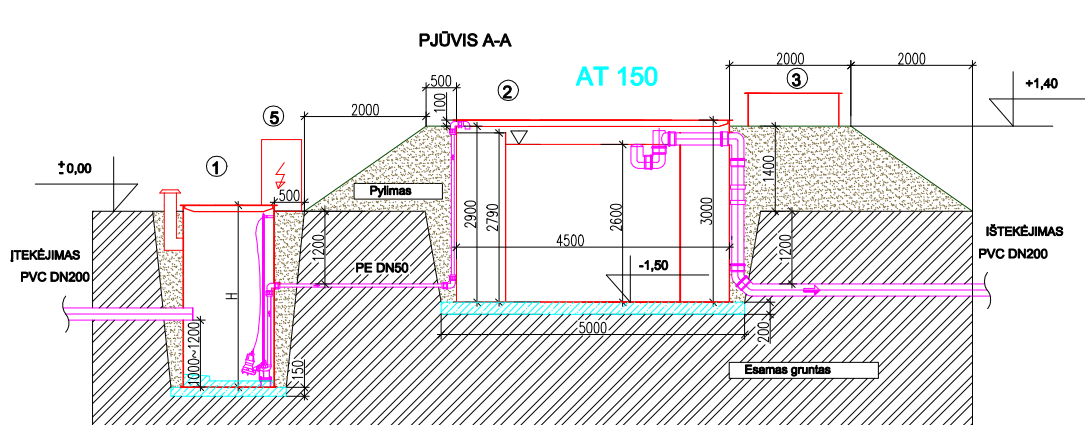

BIOLOGINIO VALYMO ĮRENGINYS AT150

Sprendimai žmogui ir gamtai

EKSPLIKACIJA

- ① Siurblynė
- ② AT150
- ③ Orapūtės talpa
- ④ Oro kolektorius
- ⑤ Elektros skydas

Pastabos:

Nuotekų siurblynės aukštis H, skersmuo D bei orapūtės talpos įgilinimas H2 parenkami atsižvelgiant į individualią situaciją.