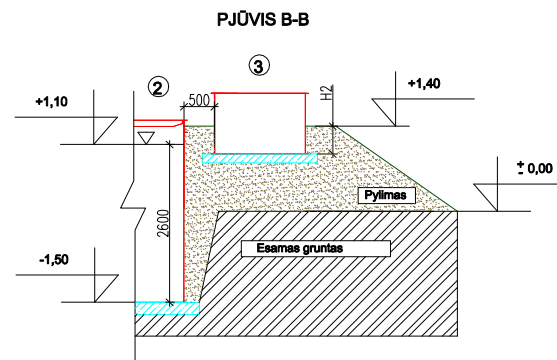

BIOLOGINIO VALYMO ĮRENGINYS AT150

Sprendimai žmogui ir gamtai

EKSPLIKACIJA

- ① Siurblynė
- ② AT150
- ③ Orapūtės talpa
- ④ Oro kolektorius
- ⑤ Elektros skydas

Pastabos:

Nuotekų siurblynės aukštis H, skersmuo D bei orapūtės talpos įgilinimas H2 parenkami atsižvelgiant į individualią situaciją.