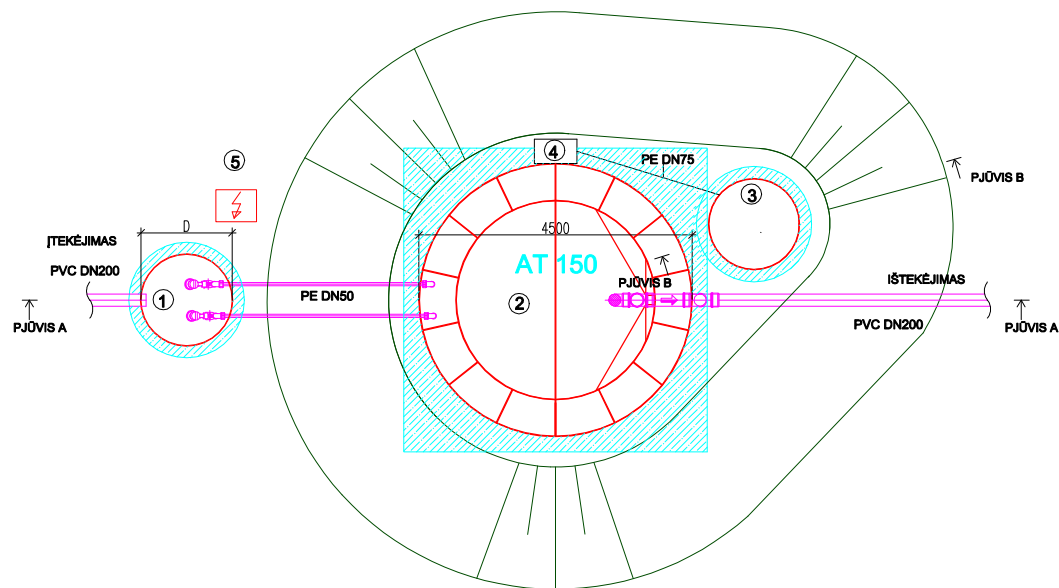

BIOLOGINIO VALYMO ĮRENGINYS AT150

Sprendimai žmogui ir gamtai

EKSPLIKACIJA

- ① Siurblynė
- ② AT150
- ③ Orapūtės talpa
- ④ Oro kolektorius
- ⑤ Elektros skydas

Pastabos:

Nuotekų siurblynės aukštis H, skersmuo D bei orapūtės talpos įgilinimas H2 parenkami atsižvelgiant į individualią situaciją.