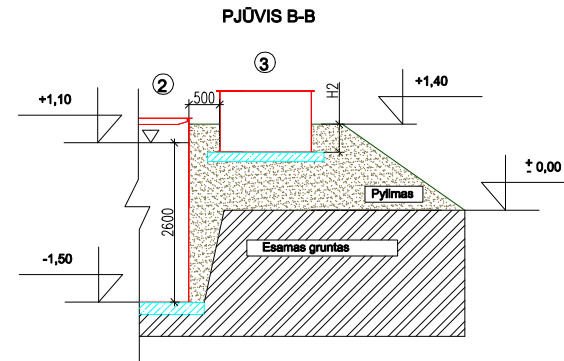

BIOLOGINIO VALYMO ĮRENGINYS AT120

Sprendimai žmogui ir gamtai

EKSPLIKACIJA

- ① Siurblinė
- ② AT120
- ③ Orapūtės talpa
- ④ Oro kolektorius
- ⑤ Elektros skydas

Pastabos:

Nuotekų siurblinės aukštis H, skersmuo D bei orapūtės talpos įgilinimas H2 parenkami atsižvelgiant į individualią situaciją.