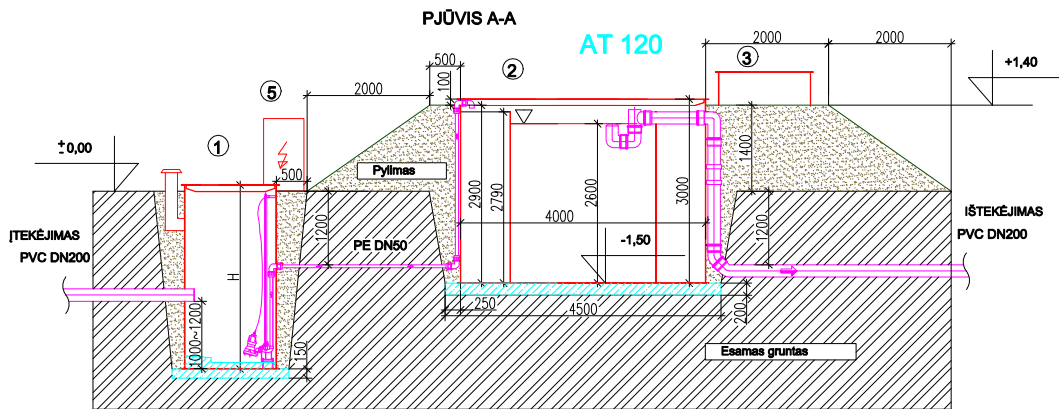

BIOLOGINIO VALYMO ĮRENGINYS AT120

Sprendimai žmogui ir gamtai

EKSPLIKACIJA

- ① Siurblinė
- ② AT120
- ③ Orapūtės talpa
- ④ Oro kolektorius
- ⑤ Elektros skydas

Pastabos:

Nuotekų siurblinės aukštis H, skersmuo D bei orapūtės talpos įgilinimas H2 parenkami atsižvelgiant į individualią situaciją.