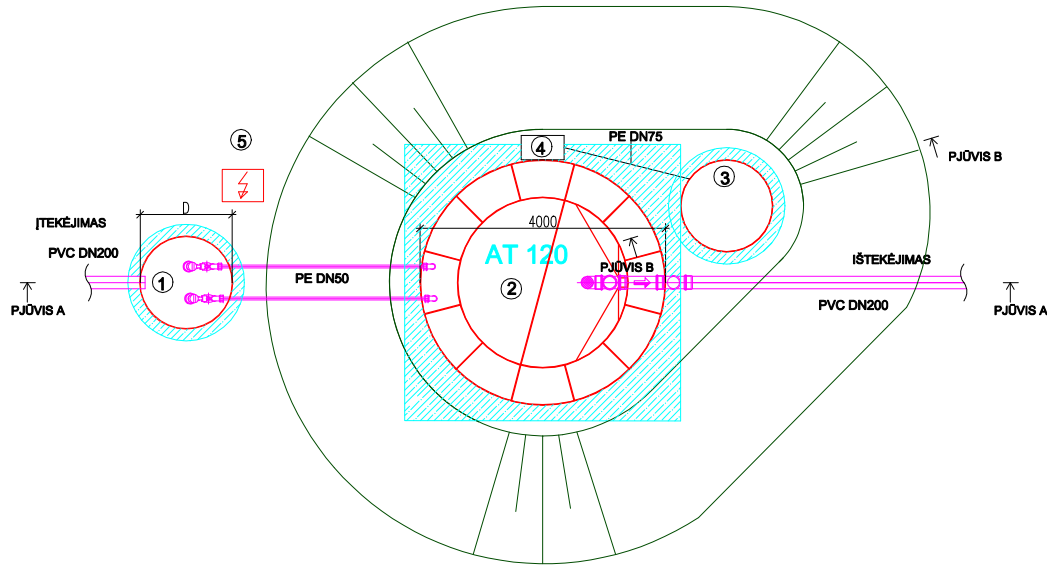

BIOLOGINIO VALYMO ĮRENGINYS AT120

Sprendimai žmogui ir gamtai

EKSPLIKACIJA

- ① Siurblinė
- ② AT120
- ③ Orapūtės talpa
- ④ Oro kolektorius
- ⑤ Elektros skydas

Pastabos:

Nuotekų siurblinės aukštis H, skersmuo D bei orapūtės talpos įgilinimas H2 parenkami atsižvelgiant į individualią situaciją.